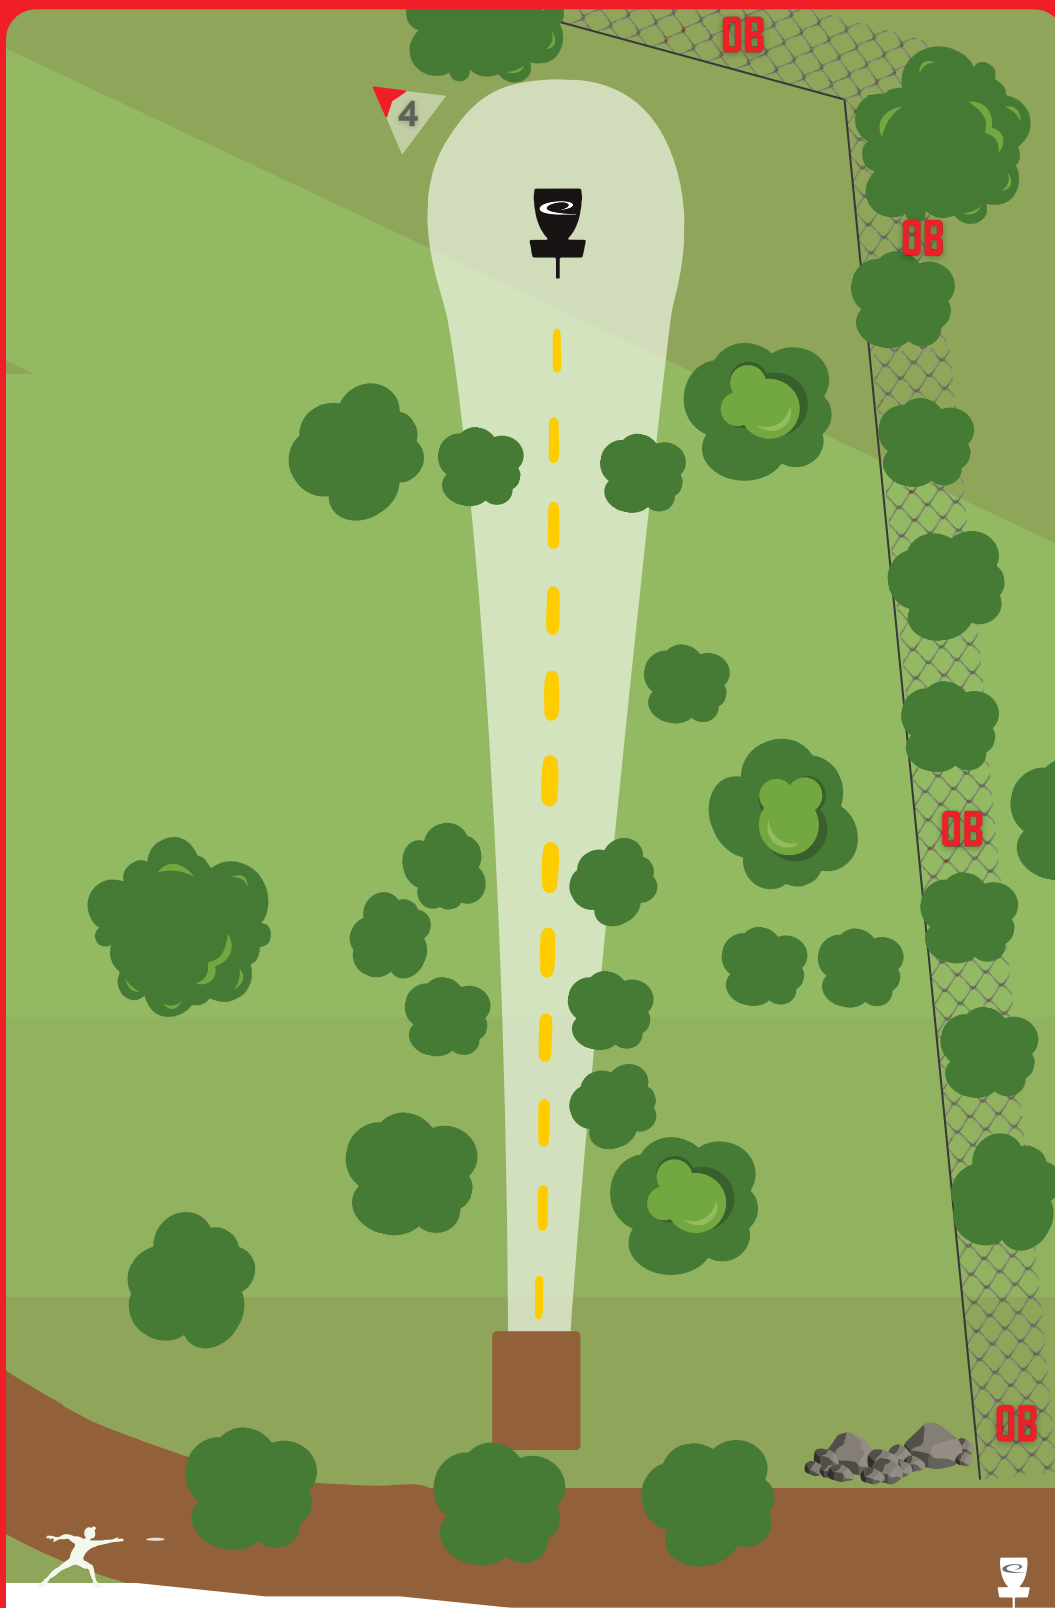

3

DISTANCIA

59_M

DESCRIPCIÓN DEL HOYO

LA VALLA DE LA DERECHA MARCA
EL FUERA DE LÍMITES - OB
REGLA 806.02.D

PDGA[®]
EUROPE

LATITUDE 64°

PAUL MCBETH FOUNDATION