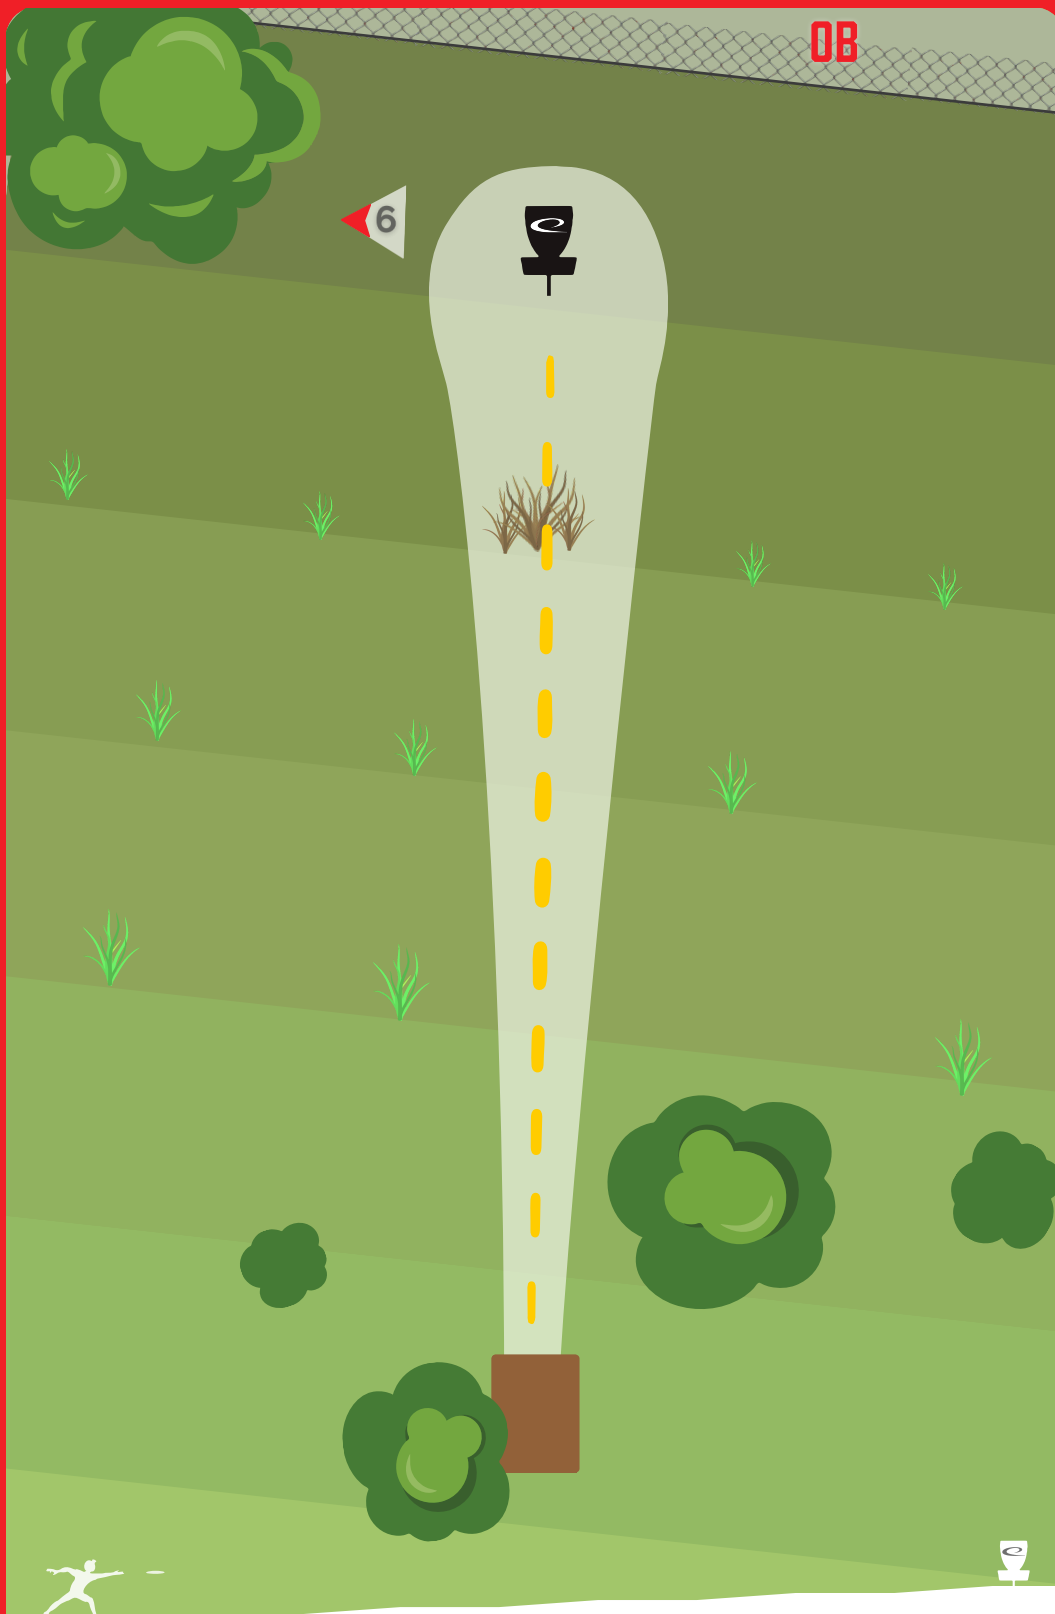

49_M

DESCRIPCIÓN DEL HOYO

EL CAMINO ARRIBA DETRÁS DE LA
CANASTA ES FUERA DE LÍMITES. -
REGLA 806.02.D

PDGA[®]
EUROPE

LATITUDE 64°

Paul McBeth

PAUL MCBETH FOUNDATION

COMPLUTENSE