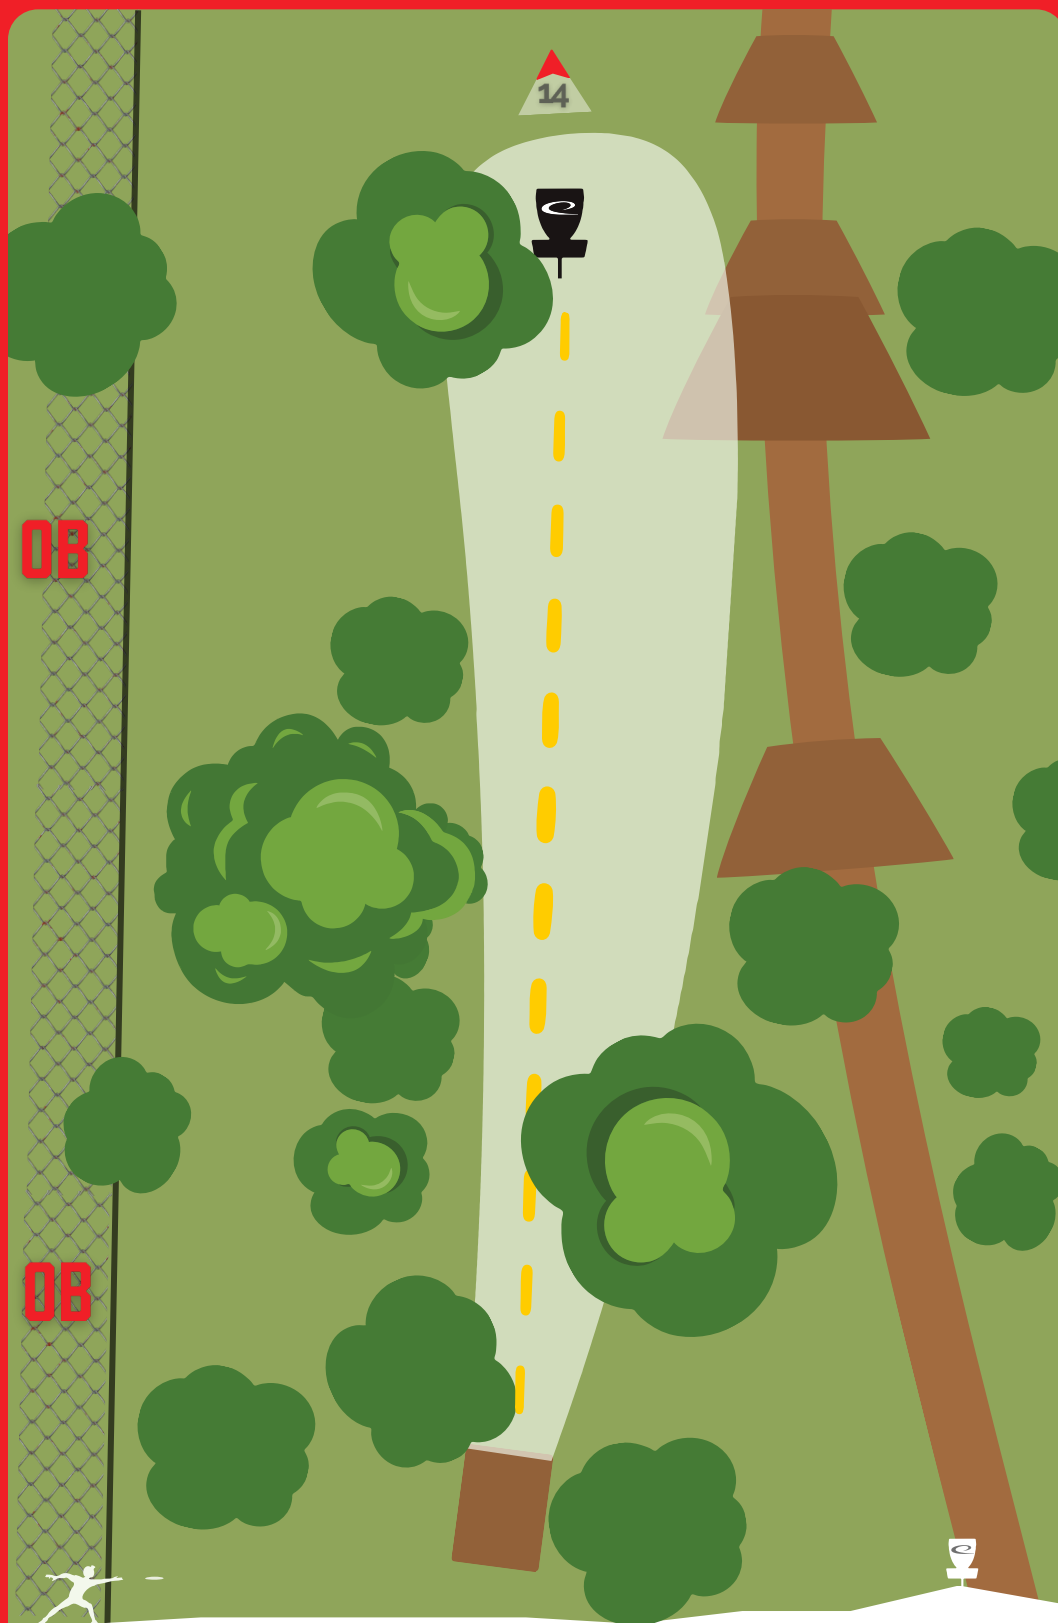

COMPLUTENSE

DISC GOLF COURSE

UNIVERSIDAD
COMPLUTENSE
MADRID

HOYO
13

PAR
3

DISTANCIA
55M

DESCRIPCIÓN DEL HOYO

LA VALLA DE LA IZQUIERDA
MARCA EL FUERA DE LIMITES - OB
REGLA 806.02.D

PDGA®
EUROPE

LATITUDE 64°

Paul McBeth

PAUL MCBETH FOUNDATION