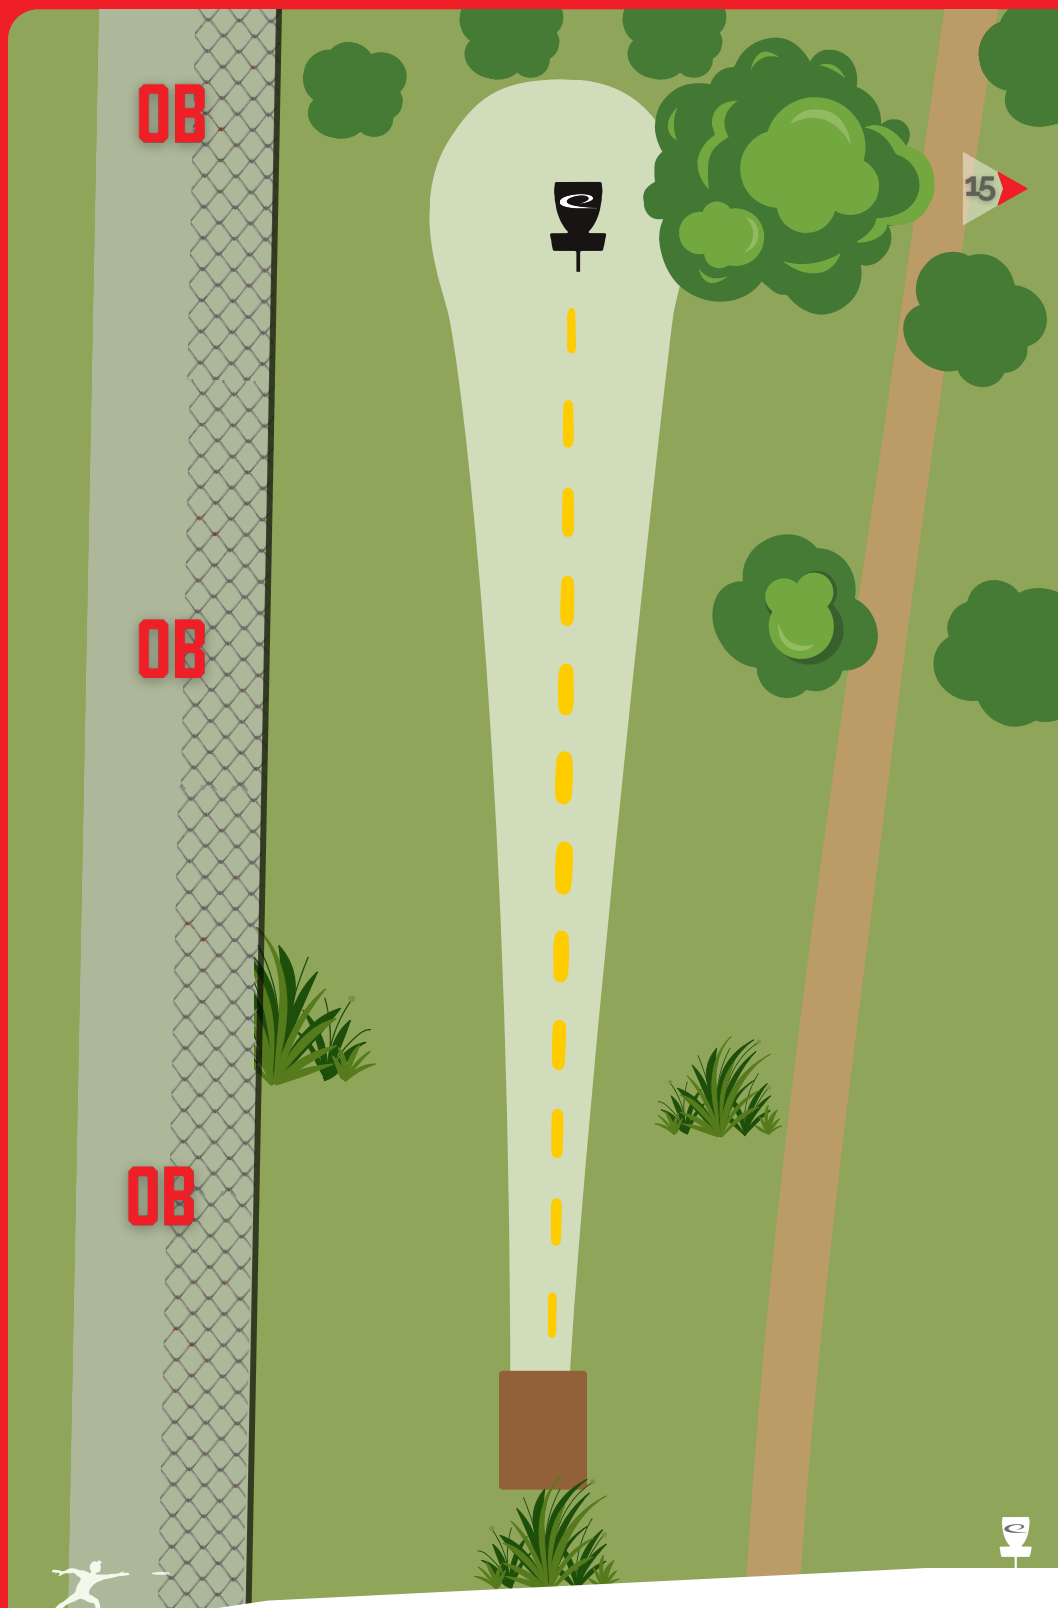

PAR
3

DISTANCIA
55_M

DESCRIPCIÓN DEL HOYO

LA VALLA DE LA IZQUIERDA
MARCA EL FUERA DE LIMITES - OB
REGLA 806.02.D

PDGA[®]
EUROPE

LATITUDE 64°

PAUL MCBETH FOUNDATION

COMPLUTENSE

DISC GOLF COURSE

UNIVERSIDAD
COMPLUTENSE
MADRID

HOYO
15

PAR
3

DISTANCIA
85_M

DESCRIPCIÓN DEL HOYO

NO HAY FUERA DE LÍMITES
¡ASEGÚRATE DE QUE NO HAYA
NADIE EN LA TRAYECTORIA DEL
DISCO ANTES DE LANZAR!

PDGA®
EUROPE