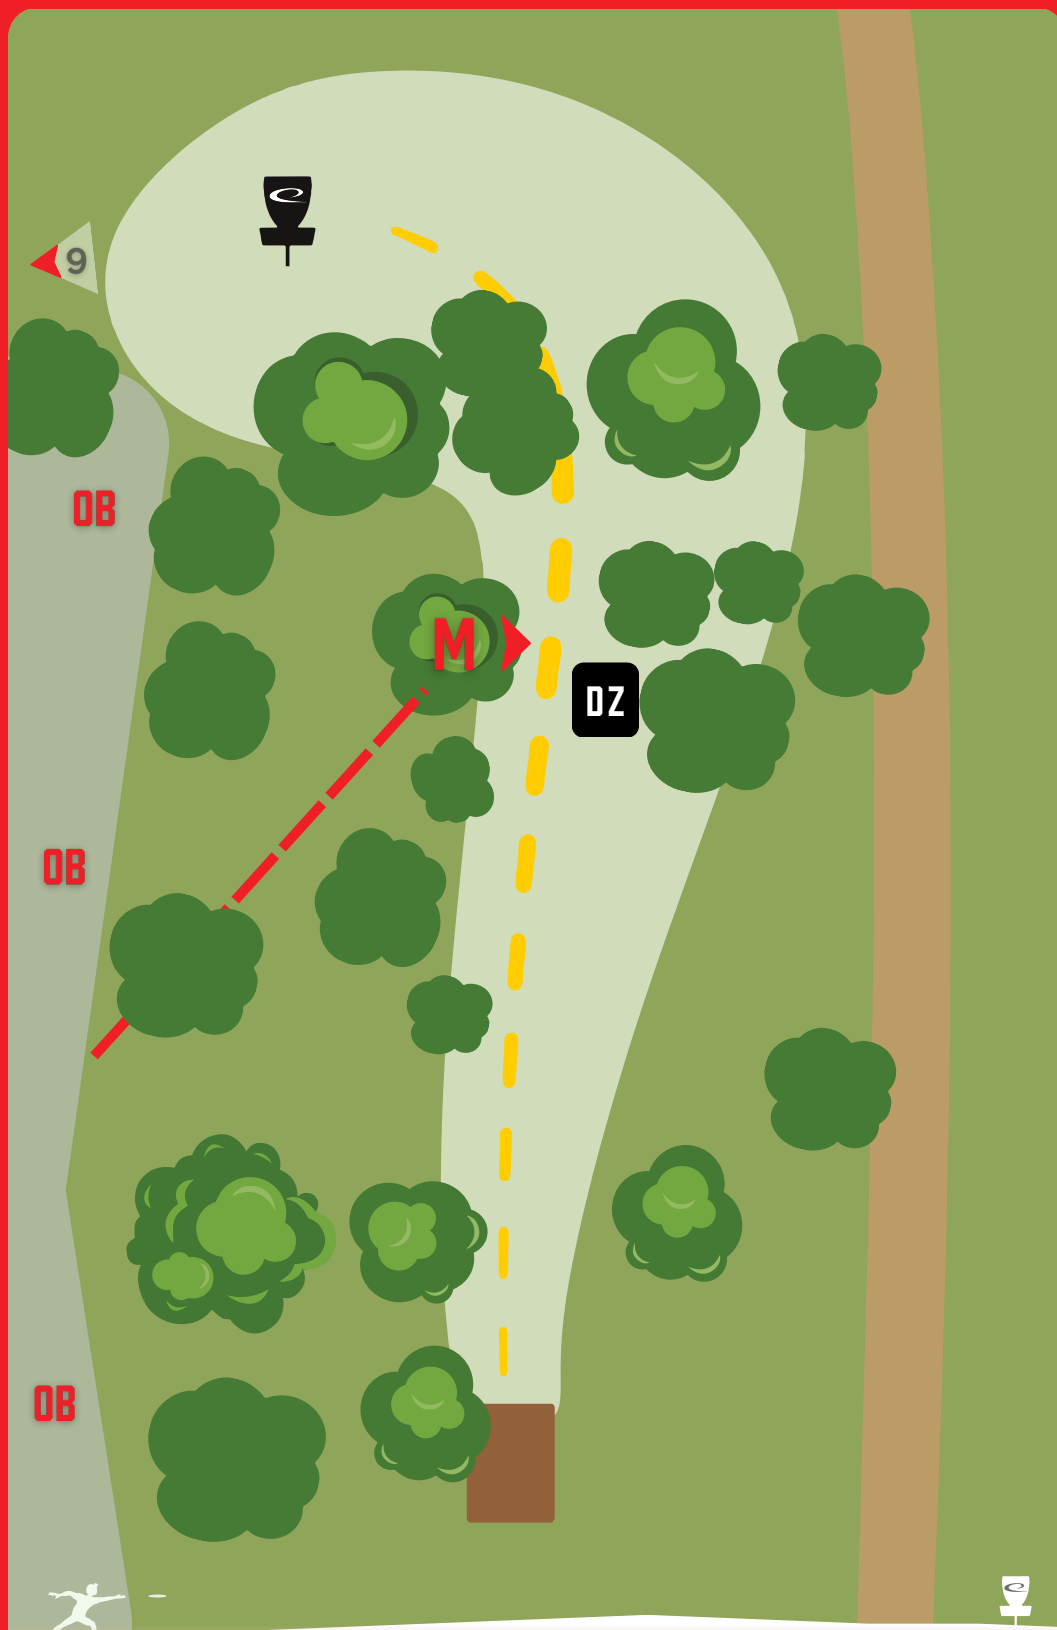

COMPLUTENSE

DISC GOLF COURSE

UNIVERSIDAD
COMPLUTENSE
MADRID

HOYO

8

PAR

3

DISTANCIA

90_M

DESCRIPCIÓN DEL HOYO

MANDO POR LA DERECHA
EN EL ÁRBOL MARCADO.
DROP ZONE PARA MANDO - REGLA 804.01
OB EL ASFALTO DE LA IZQUIERDA
REGLA 806.02.0

PDGA®
EUROPE

LATITUDE 64°

Paul McBeth

PAUL MCBETH FOUNDATION