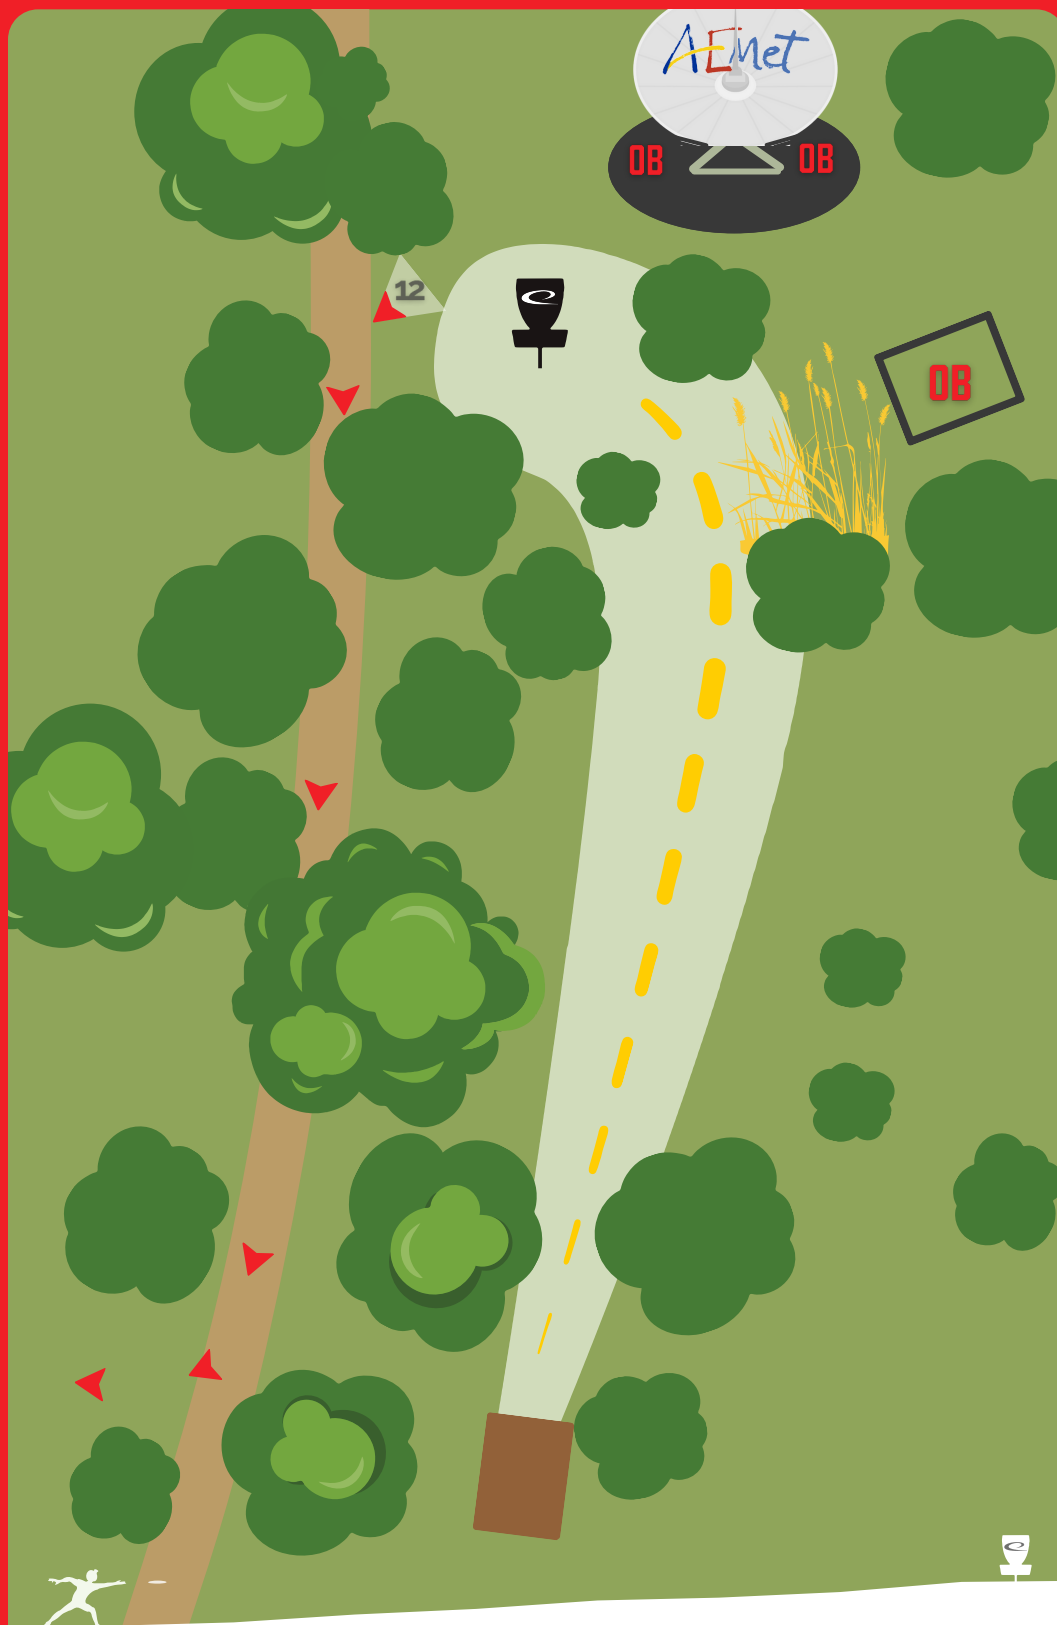

3

DISTANCIA

77 M

DESCRIPCIÓN DEL HOYO

EL VALLADO PEQUEÑO A LA
DERECHA Y LA BASE DE LA ANENA
SON FUERA DE LÍMITES - 08
REGLA 806.02.D

PDGA[®]
EUROPE

LATITUDE 64°

Paul McBeth