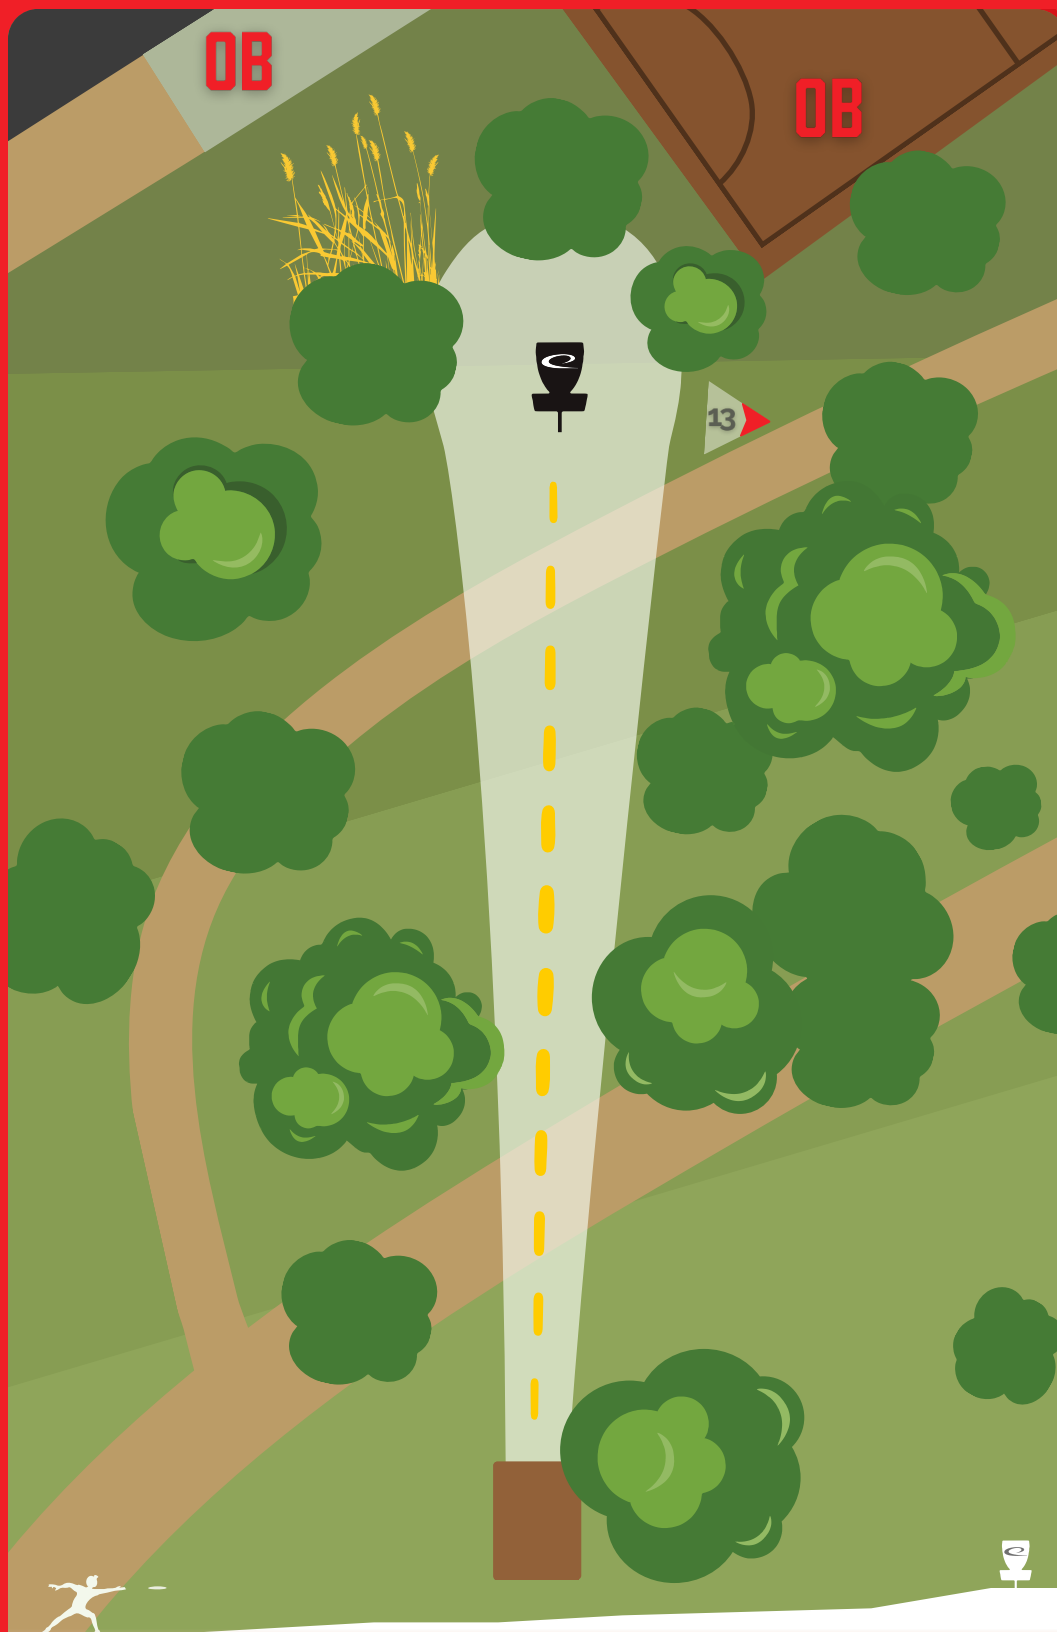

DISTANCIA

46_M

DESCRIPCIÓN DEL HOYO

EL CAMPO DE FUTSAL Y EL TRAMO
DE ACERA DETRÁS DE LA CANASTA
ES FUERA DE LÍMITES - OB
REGLA 806.02.D

PDGA[®]
EUROPE

LATITUDE 64°

Paul McBeth

PAUL MCBETH FOUNDATION